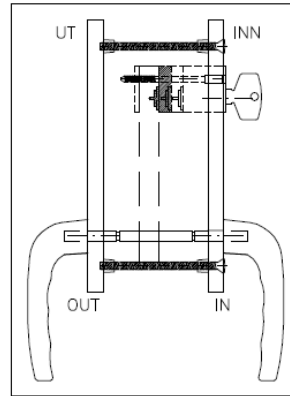

### Standard fitting / quantity of extensions

Blank forlenger på utside,  
blank og svart forlenger på innsiden.  
Chrome extension on outside,  
chrome and black extension on inside.

Hylse for knappvrider.  
Sleeve for tumbturn.