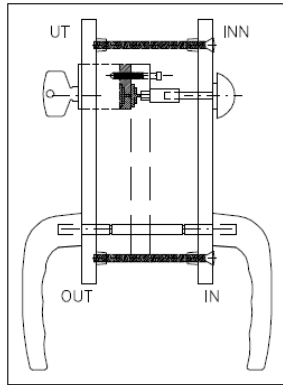

### Standard fitting / quantity of extensions

Blank forlenger på utside,  
blank og svart forlenger på innsiden.  
Chrome extension on outside,  
chrome and black extension on inside.

Hylse for knappvrider.  
Sleeve for tumbturn.