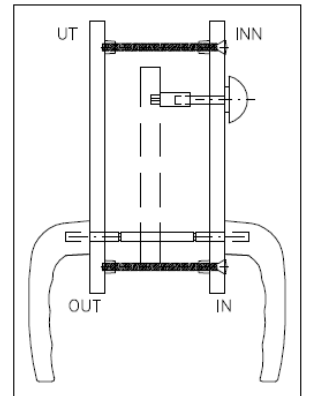

Hylse for knappvrider.
Sleeve for tumbturn.

Extras for sliding patio doors

These must be ordered extra, if cylinderpackage is ordered separate from doorset (loose)

Article no. 0401401	Extension for sliding patio		Note- 1 r'qd each side. (these are packed in addition to the standard extensions)