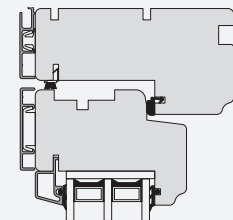

Measure	Timber	Aluclad	Timber	Aluclad
Frame width	92 mm	100 mm	105 mm	113 mm
Min Width	388 mm	388 mm	450 mm	450 mm
Max Width	988 mm	988 mm	988 mm	988 mm
Min Height	350 mm	350 mm	350 mm	350 mm
Max Height	2 188 mm	2 188 mm	2 188 mm	2 188 mm
Width + Height	Max: 2 700 mm	Max: 2 700 mm	Max: 2 700 mm	Max: 2 700 mm
Sash weight	Max: 50 kg	Max: 50 kg	Max: 50 kg	Max: 50 kg

92 Timber

92 mm

103 mm

100 Aluclad

100 mm

103 mm

105 Timber

105 mm

103 mm

113 Aluclad

113 mm

103 mm

104 mm

106 mm